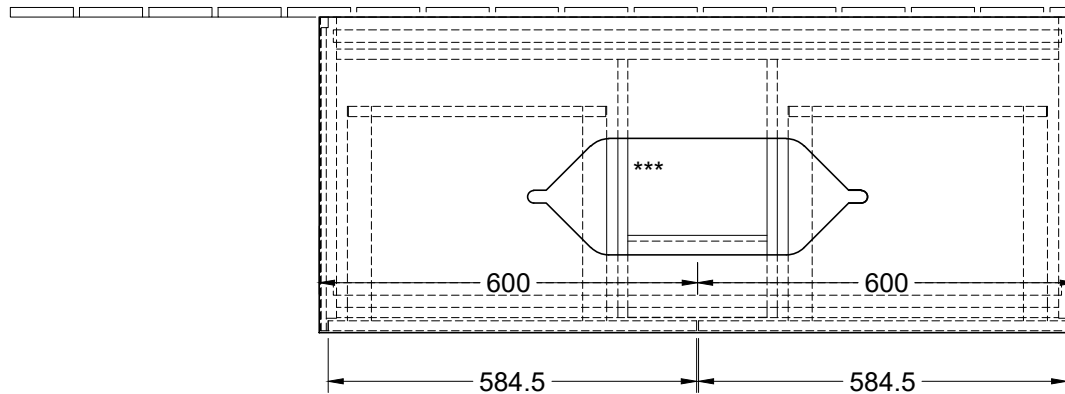

 220 - 240 V

*** Ausschnitt lt. Zeichnung
BA-AWTOHLBOHL

Finion G67Z00XX		 Villeroy & Boch 1748
V01 / 18.09.2017	1:12	